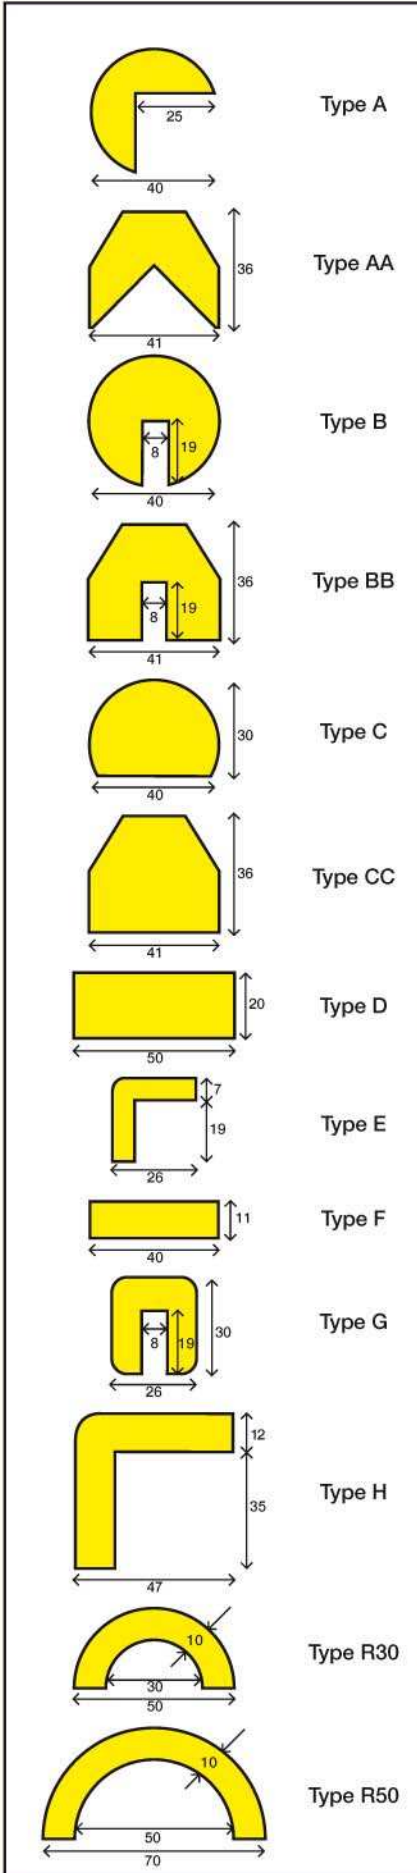

STOOTBANDEN IN POLYURETHAAN / AMORTISSEURS DE CHOC EN POLYURETHANE

Type per m. / le m.	Kleur Couleur	zelfklevend = X autocollant = X
3751.01	A	X
3751.02	A	X
3756.01	AA	X
3752.01	B	neen/non
3752.02	B	neen/non
3757.01	BB	neen/non
3753.01	C	X
3758.01	CC	X
3754.01	D	X
3755.01	E	X
3759.01	F	X
375A.01	G	neen/non
375C.01	H	X
375E.01	R30	X
375F.01	R50	X

Type per 5m. / les 5m.	Kleur Couleur	zelfklevend = X autocollant = X
3761.01	A	X
3762.01	B	neen/non
3763.01	C	X