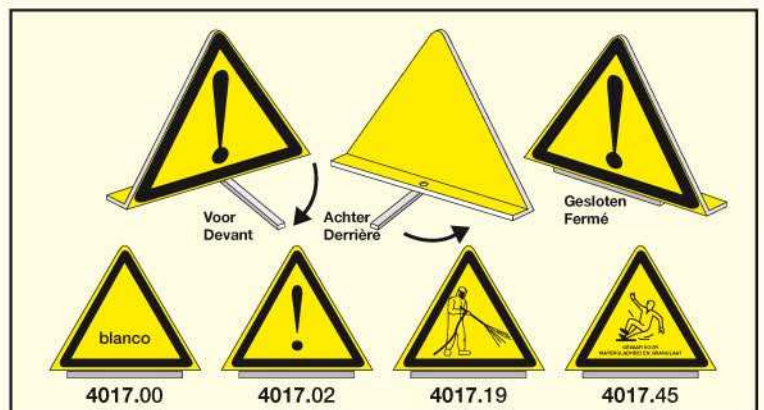

ZEBRABORDEN / PANNEAUX ZEBRES (PVC 3mm)

Geel-Zwart / Jaune-Noir
Met 2 bevestigingsgaten /
Avec 2 trous attaches

	RECTO	R / V
1000x400x5mm	378401	378801
1000x600x5mm	378601	378901

Te combineren met allerlei picto's, zie
catalogoog PIKT-O-NORM en prijs picto's.
A combiner avec toutes sortes de pictos.
Voir catalogue PIKT-O-NORM et prix pictos.

GEVAARDRIEHOEKEN / TRIANGLES DANGER

Binnen / Buiten - Intérieur / Extérieur

Materiaal-Matériel :
Gelakt aluminium / Aluminium laqué
Afmetingen-Dimensions : 70cmx55cmx1.5mm

EIGENSCHAPPEN / PROPRIETES :

- Stapelbaar / Empilage facile
- Snelle montage / Montage rapide
- Draaibare voet / Pied tournant
- Met standaard picto's verkrijgbaar /
Application avec pictogrammes standard
- Eigen signalisatie mogelijk / Propre signalisation possible