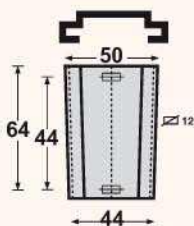

Steun in galvaniseerd staal
Support en acier galvanisé

2663.00

Cijfers voor Tarra-platen
Chiffres pour panneaux Tare

Zwart op transparant vinyl / *Noir sur vinyle transparent*

nr. 0	2830.00	nr. 5	2830.05
nr. 1	2830.01	nr. 6	2830.06
nr. 2	2830.02	nr. 7	2830.07
nr. 3	2830.03	nr. 8	2830.08
nr. 4	2830.04	nr. 9	2830.09
Letter/Lettre A	2830.0A	Letter/Lettre C	2830.0C
Letter/Lettre B	2830.0B	enz.tot letter/lettre X	

V-nummers in zelfklevend vinyl
Chiffres V en vinyle autocollant

Zwart op transparant / *Noir sur transparent*

nr. 0	2832.00	nr. 5	2832.05
nr. 1	2832.01	nr. 6	2832.06
nr. 2	2832.02	nr. 7	2832.07
nr. 3	2832.03	nr. 8	2832.08
nr. 4	2832.04	nr. 9	2832.09