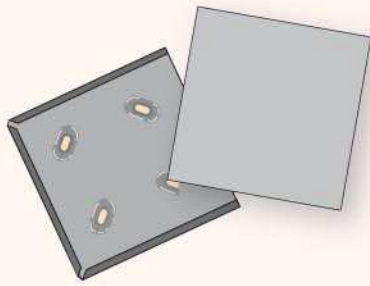

Plaathouder voor ADR - gevaarsymbolen
Support pour panneaux produits dangereux

Afmetingen / Dimensions 300x300mm

Aluminium links open / Aluminium ouverture gauche 2624.OL
Aluminium rechts open / Aluminium ouverture droite 2624.OR

Inox links open / Inox ouverture gauche 2644.OL
Inox rechts open / Inox ouverture droite 2644.OR

Inox Universele plaatsing: Links of rechts /
Inox Placement universel: Gauche ou droite 2644.00

Afmeting / Dimension 250x250mm

Inox Universele plaatsing: Links of rechts 2670.00
Inox Placement universel: Gauche ou droite