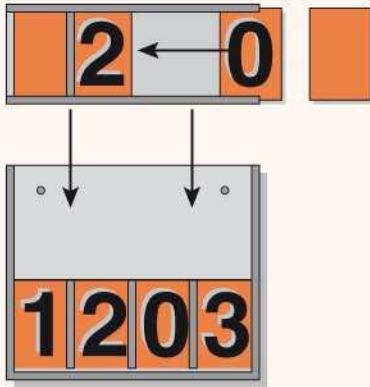

Universeel signalatiesysteem met verwisselbare cijfers
Système signalisation universelle à chiffres interchangeables