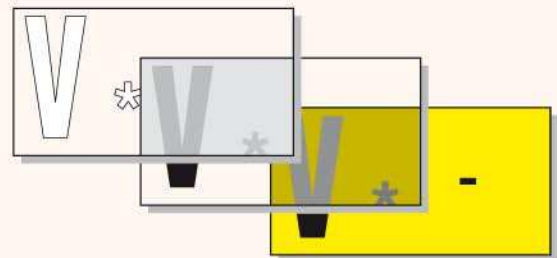

Vinyl / Vinyle : 350x125mm
Nederlands **2831.NL**
Français **2831.FR**

V-platen in zelfklevend vinyl
Panneaux V en vinyle autocollant

Afmetingen / Dimensions : 250x500mm

Zwart op geel / <i>Noir sur jaune</i>	2834.00
Zwart op transparant / <i>Noir sur transparent</i>	2834.01
Wit op transparant / <i>Blanc sur transparent</i>	2834.02
Zwart op wit / <i>Noir sur blanc</i>	2834.03