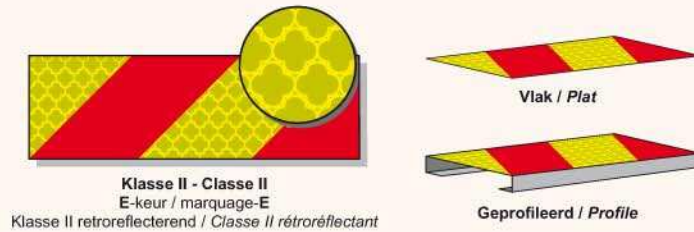

Klasse II - Classe II
E-keur / marquage-E
Klasse II retroreflecterend / Classe II rétroreflectant

Voor vrachtwagens vanaf 3500kg / Pour camions à partir de 3500kg