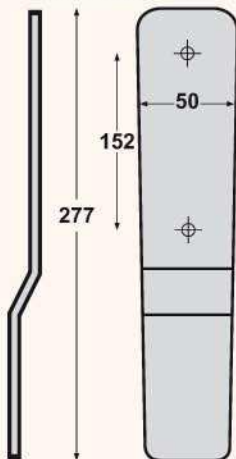

Bevestigingsstrip in galvaniseerd staal
Strip de fixation en acier galvanisé

2662.00