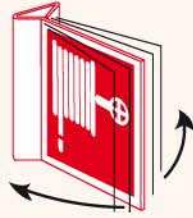

PVC-1mm		ALU 1.5mm L	
100x100	3361.09		
125x125	3366.02	331H.09	
150x150	3365.02	3311.09	
200x200	3329.02		
250x250	3362.02		
PVC-1.5mm			
300x300	3363.02		
400x400	3364.02