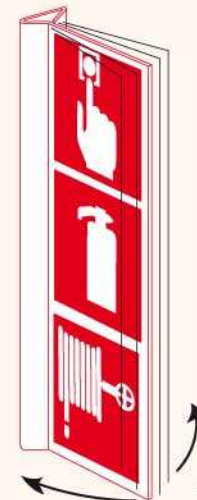

PVC-1mm
100x300	3376.93
	PVC-1,5mm
150x450	3377.93
200x600	3378.93