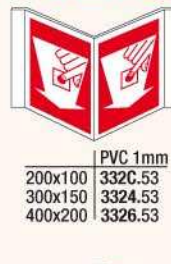

PVC 1mm
200x100 | 332C.53
300x150 | 3324.53
400x200 | 3326.53