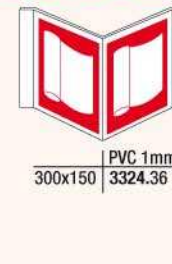

PVC 1mm
300x150 | 3324.36