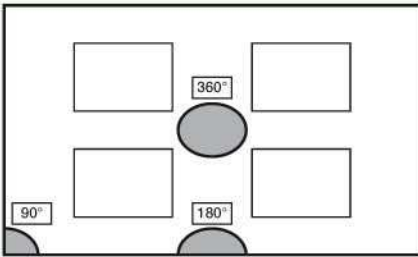

REF.	Grootte / Taille	Gewicht / Poids
TRANS 25	25x13x7 cm	1,5kg
TRANS 45	45x25x15 cm	2,0kg
TRANS 62	65x65x30 cm	2,5kg
TRANS 80	85x85x46 cm	3,5kg

SPIEGELS / MIRROIRS

Bewakingsspiegels / Mirroirs de surveillance (Acryl)

Binnen-gebruik / Utilisation à l'intérieur

Regelbare telescooparm 30-50cm / Bras télescopique réglable 30-50cm

REF.	Grootte / Taille	Gewicht / Poids	Zichtwijdte / Rayon
NG40	Diam. 40 cm	0,8kg	0-3m
NG50	Diam. 50 cm	1,2kg	5-7m
NG60	Diam. 60 cm	1,5kg	7-9m
NG4263	40x60 cm	1,5kg	7-12m

Winkelspiegels / Mirroirs de magasin

90° - 180° - 360°

Andere spiegels op aanvraag
Autres miroirs sur demande

REF.	Grootte / Taille	Gewicht / Poids	Zichtwijdte / Rayon
BM50 90°	Diam. 50 cm	0,25kg	0-3m
BM62 90°	Diam. 62 cm	0,30kg	3-8m
BM80 90°	Diam. 80 cm	0,65kg	8-12m
BM100 90°	Diam. 100 cm	0,80kg	10-15m
BM50 180°	Diam. 50 cm	0,50kg	0-5m
BM62 180°	Diam. 62 cm	0,60kg	3-5m
BM80 180°	Diam. 80 cm	1,10kg	5-8m
BM100 180°	Diam. 100 cm	1,50kg	8-10m
BM50 360°	Diam. 50 cm	0,80kg	3-19m ²
BM62 360°	Diam. 62 cm	1,20kg	20-30m ²
BM80 360°	Diam. 80 cm	2,10kg	30-40m ²
BM100 360°	Diam. 100 cm	3,00kg	40-50m ²