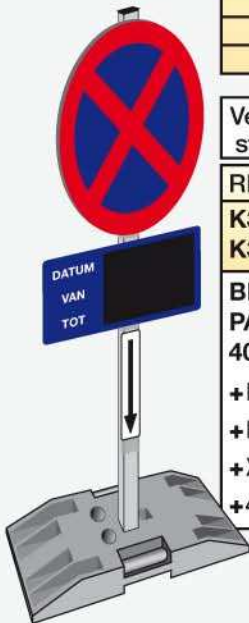

WEGSIGNALISATIE & AFBAKENING / SIGNALISATION ROUTIERE & BALISAGE

Palen en Onderdelen / Poteaux et Accessoires

Palen / Poteaux

LENGTE / LONGUEUR in / en cm	VORM / FORME	GALVA		GESCHILDERD PEINT		GALVA		GESCHILDERD PEINT	
		Diam. 51mm	Diam. 76mm	Diam. 51mm	Diam. 76mm	40x40mm	40x40mm	60x60mm	60x60mm
100		K3111	K3211	K3121		K3311	K3321	K3411	K3421
150		K3112	K3212	K3122	K3222	K3312	K3322	K3412	K3422
200		K3113	K3213	K3123	K3223	K3313	K3323	K3413	K3423
250		K3114	K3214	K3124	K3224	K3314	K3324	K3414	K3424
300		K3115	K3215	K3125	K3225	K3315	K3325	K3415	K3425
350		K3116	K3216	K3126	K3226				
400		K3117	K3217		K3227				

Verboden te stationeren		Sets	Défense de stationner
REF	REF		
K3701N Plat NL	K3702N T2000 NL		
K3701F Plat FR	K3702F T2000 FR		
BIGFOOT + PAAL/POTEAU 40/40 1,5m	BIGFOOT + PAAL/POTEAU 40/40 1,5m		
+ Krijtbord / Panneau craie	+ Krijtbord / Panneau craie		
+ Bord / Panneau E3 Ø40	+ Bord / Panneau E3 Ø40		
+ Xa-Bord / Panneau	+ Xa-Bord / Panneau		
+4 Beugels/Brides K3307	+6 Beugels/Brides K3305		

Paaldoppen / Calottes

Diam. mm	REF
40	K330A
51	K3101
76	K3201

mm	REF
40x40	K3301
60x60	K3401

Specifieke palen / Poteaux spécifiques

Paal diam. 76 op voetplaat
500x500x15mm
Lengte 3m
Poteau diam. 76 sur pied
500x500x15mm
Longueur 3m

REF K3220