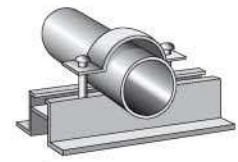

Diam. mm.:	REF.
51	K3104
76	K3204

40x40 K3305

Type 2000
Voor paal
Pour poteau

60x60 K3407

Muurbevestiging
Fixation mur

REF K3106

A = Bord / Panneau
B = Rail
C = Beugel / Bride
D = Paal / Poteau

Diam. mm.:	REF.
51	K3105
76	K3205