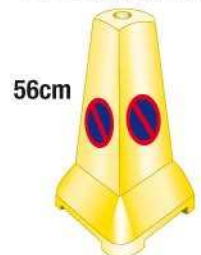

KEGELS IN POLYETHYLEEN CONES DE BALISAGE EN POLYETHYLENE

30cm PVC	45cm	53cm	76cm	100cm	30cm	45cm	76cm
REF	REF	REF	REF	REF	REF	REF	REF
K0030	K0045	K0053	K0076	K0100	K00302	K00452	K00762
NIET RETROREFL. NON RETROREFL.	RETROREFLECTEREND RETROREFLECHISSANT CLASSE 2			NIET RETROREFLECTEREND NON RETROREFLECHISSANT			

KEGEL:
"STATIONEREN VERBODEN"
CONE:
"DEFENSE DE STATIONNER"

56cm
REF
K0056

Met andere picto of tekst op aanvraag.
Sur demande avec autre picto ou texte.

AFBAKENINGSNETTEN / CLOTURES DE CHANTIER

Rol oranje 50m - Rouleau orange 50m

Hoogte / Hauteur :	1m	1.20m
Gewicht / Poids :	8Kg	10.8Kg
REF	K0321	K0322

Op aanvraag / Sur demande :
Geel/Jaune - Blauw/Bleu - Groen/Vert
Op aanvraag : andere hoogtes
van 50cm t.e.m. 2m

Sur demande: hauteurs disponibles
de 50cm à 2m