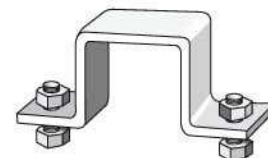

Diam. mm.:	REF.
51	K3105
76	K3205

40x40 K3303