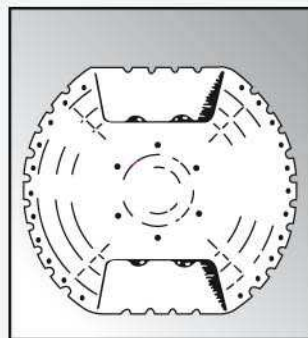

AFBAKENINGSRONDJES / PLOTS DE CHAUSSEE

Diam. : 120mm

Plat :	Rood / Rouge	Geel / Jaune	Wit / Blanc
Zonder reflector / Sans réflecteur :	KK-O R	KK-O G	KK-OW
1 zijde reflector / Réflecteur 1 côté :	KK-1 R	KK-1 G	KK-1W
2 zijden reflector / Réflecteur 2 côtés :	KK-2 R	KK-2 G	KK-2W

Met flap / A drapeau :	Rood / Rouge	Geel / Jaune	Wit / Blanc
Zonder reflector / Sans réflecteur :	KK-OF R	KK-OF G	KK-OF W
1 zijde reflector / Réflecteur 1 côté :	KK-1F R	KK-1F G	KK-1F W
2 zijden reflector / Réflecteur 2 côtés :	KK-2F R	KK-2F G	KK-2F W