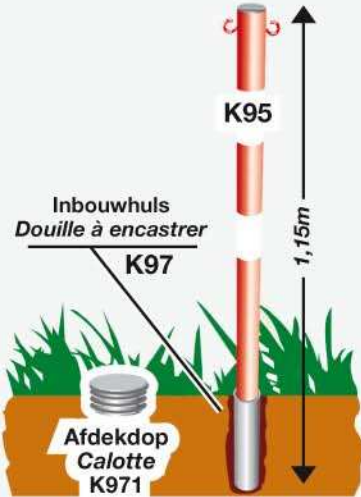

METALEN PAALTJES / POTEAUX METALIQUES

Retroreflecterend / Rétroréfléchissant Uitneembaar / Amovibles Met kettinghaken / Avec crochets pour chaînes		
	1m	1.15m
Rood / Wit - Rouge / Blanc Geel / Zwart - Jaune / Noir	K91R K91Z	K95R K95Z
Driepoot - Trépied Vlakke voet - Pied plat	Rood / Rouge K93R K94	Zwart / Noir K93Z
Diam. 60mm		
Inbouwhuls - Douille à encastrer Afdekdop - Calotte	K97 K971