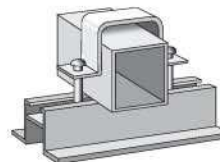

Diam. mm.:	REF.
51	K3104
76	K3204

40x40 K3305

Type 2000
Voor paal
Pour poteau

60x60 K3407

Muurbevestiging
Fixation mur

REF K3106

A = Bord / Panneau
B = Rail
C = Beugel / Bride
D = Paal / Poteau

Diam. mm.:	REF.
51	K3105
76	K3205