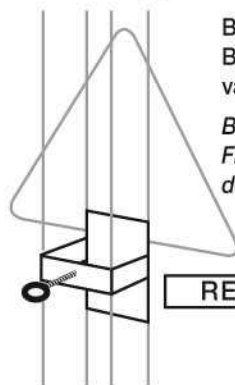

BORDEN / PANNEAUX

Bij bestelling **symbol** niet vergeten op te geven.

En cas de commande n'oubliez pas d'indiquer **le symbole** voulu.

TYPE	MM
	Formaat Dimensions
	400
	700
	900

	400
	700
	900

	400
	700
	900

VIN.	PLAT ALU
Retroreflect. classe I, 7jaar Rétroreflect. classe I, 7ans	
K4A01..	K4101..
K4A02..	K4102..
K4A03..	K4103..

K4B01..	K4201..
K4B02..	K4202..
K4B03..	K4203..

K4C01..	K4301..
K4C02..	K4302..
K4C03..	K4303..

Om het juiste product te bestellen:
Noteer de eerste 5 cijfers + cijfer van het model, zie volgende pagina's.

Pour commander:
noter les 5 premiers chiffres + le chiffre du modèle, voir pages suivantes.

Andere klasse op aanvraag / Autres classes sur demande

Beugels / Brides

Beugel voor platte borden.
Beweging op paal van 40x40mm.

Bride pour panneaux plats.
Fixation sur poteau de 40x40mm.

REF. K3307

Rail

Voor beugels Type 250
Pour brides Type 250
Per meter / Par mètre

REF. K3102