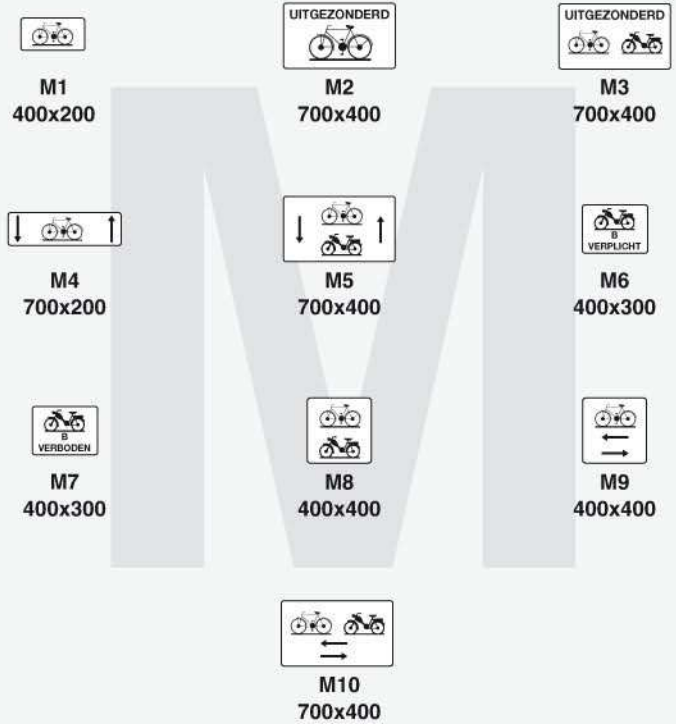

FIETS- & BROMFIETSBORDEN PANNEAUX VELO & VELOMOTEUR