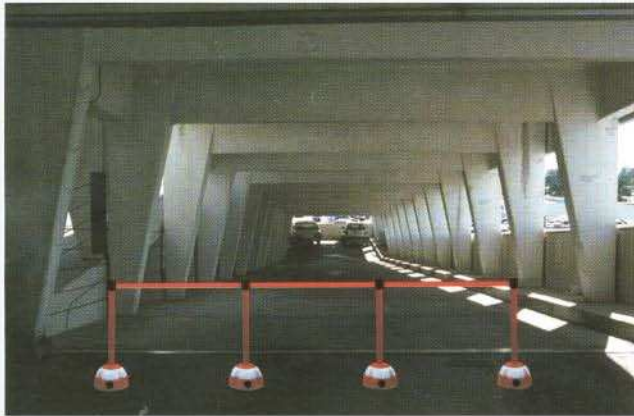

Paal 120cm op zwarte sokkel met een klikkader in ABS voor formaat A4.

Ensemble poteau 120cm sur socle noir équipé d'un support à vitre coulissante en ABS permettant la mise en place d'un document format A4.

HIER
ICI
Uw bericht
Votre Message
A4

Commerciële
vergadering
Réunion
commerciale

Salon
Bordeaux

Paal 80cm op zwarte sokkel met een transparante dokumenthouder van formaat A4.

Ensemble poteau 80cm sur socle noir équipé d'un présentoir porte documentation transparent pour format A4.

Paal / Tube	Grijs / Gris anodisé	Champagne anodisé	Wit gelakt/Blanc laqué
Kader / Support info	Zwart / Noir	Zwart / Noir	Zwart / Noir
Sokkel / Socle	Zwart / Noir	Zwart / Noir	Zwart / Noir
REF :	A29.205S	A29.212S	A29.229S

Paal / Tube	Grijs / Gris anodisé	Champagne anodisé	Wit gelakt/Blanc laqué
Dokumenthouder	Transparant	Transparant	Transparant
Présentoir	Translucide	Translucide	Translucide
Sokkel / Socle	Zwart / Noir	Zwart / Noir	Zwart / Noir
REF :	A26.137S	A26.144S	A26.151S

+

Documenthouder A4 met verbindingsschakel.
Support info A4 avec collier de liaison.
REF : A34.168S

+

Infokader A4 met verbindingsschakel.
Support info avec collier de liaison.
REF : A32.236S

Verbindingsschakel zwart (afzonderlijk)
Collier de liaison noir (seul)
REF : A80.001