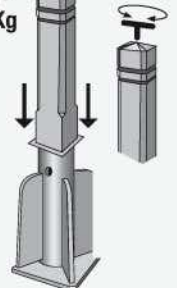

Vervangpaal / Poteau de remplacement
150x150x800 - 11,5 Kg

	REF.:
Zwart / Noir	K89Z
Bruin / Brun	K89B

Andere modellen op aanvraag - Autres modèles sur demande

Paal op opvulbare voet / Poteau sur socle balise

Paal 80cm op opvulbare voet voor picto's (300mm) naar keuze, met inbegrip van bevestigingsset.

Poteau 80cm sur socle balise, disques au choix (300mm), livré avec collier de liaison.