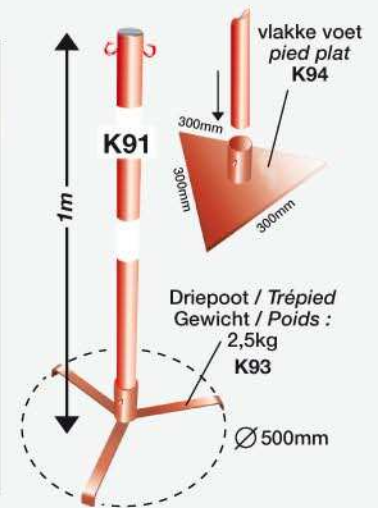

METALEN PAALTJES / POTEAUX METALIQUES

Retroreflecterend / Rétroréfléchissant Uitneembaar / Amovibles Met kettinghaken / Avec crochets pour chaînes		
	1m	1.15m
Rood / Wit - Rouge / Blanc Geel / Zwart - Jaune / Noir	K91R K91Z	K95R K95Z
Driepoot - Trépied Vlakke voet - Pied plat	Rood / Rouge K93R K94	Zwart / Noir K93Z
Diam. 60mm		
Inbouwhuls - Douille à encastrer Afdekdop - Calotte	K97 K971	

PVC PAALTJES / POTEAUX PVC

Met kettinghaken / Avec crochets pour chaînes - Uitneembaar / Amovibles

Ø 51mm	H. 91cm
Rood / Wit - Rouge / Blanc	K80R
Geel / Zwart - Jaune / Noir	K80Z
Wit / Blanc	K80W
Geel / Jaune	K80G

Ø 105mm	H. 84cm
Met retroreflecterende strip van 44cm (Voet inbegrepen)	REF.: K84
Avec bande rétroréfléchissante de 44cm (Pied inclus)	

Palen uit gerecycleerd kunststof (HDPE) / Poteaux en plastique recyclé (HDPE)

2 reflectiebanden 18mm rood-wit
2 bandes réfléchissantes 18mm rouge-blanc
Vast / Fixe - 150x150x1400 - 14,5 Kg

	REF.:
Zwart / Noir	K85
Bruin / Brun	K86

Met grondverankeringsmechanisme, sleutel & paalvoet
Système avec tige d'ancrage, clef & pied d'ancrage
Wegneembaar / Amovible - 150x150x1320 - 19,5 Kg

	REF.:
Zwart / Noir	K87
Bruin / Brun	K88

Vervangpaal / Poteau de remplacement
150x150x800 - 11,5 Kg

	REF.:
Zwart / Noir	K89Z
Bruin / Brun	K89B

Andere modellen op aanvraag - Autres modèles sur demande

Paal op opvulbare voet / Poteau sur socle balise

Paal 80cm op opvulbare voet voor picto's (300mm) naar keuze, met inbegrip van bevestigingsset.

Poteau 80cm sur socle balise, disques au choix (300mm), livré avec collier de liaison.

3223.23

3223.24

3223.09

3223.40

3423.15

3223.07

Combineerbaar met andere PP picto's, zie PIKT-O-NORM catalogoog

Combinable avec d'autres PP pictos, voir catalogue PIKT-O-NORM