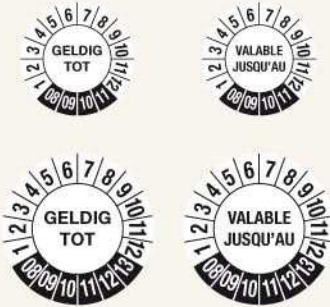

Pijlen
Flèches

9x13mm : MP127 PYL
14x19mm : MP018 PYL
22,2x38mm: MP038 PYL
21x56mm : MP056 PYL
38x89mm : MP089 PYL

Combinatie cijfers
Chiffres combinés

MP038.10
22,2x38mm

Leestekens
Signes de ponctuation

MP019TEK
14x19mm

CIJFERS EN LETTERS / CHIFFRES ET LETTRES

VERVALDAGAANDUIDING PASTILLES CALENDRIER

4400

Kleuren : Zwart / Wit
(andere kleuren op aanvraag)

Couleurs : Noir / Blanc
(autres couleurs sur demande)

DIAM. 20mm :
15 stuks per kaart / 15 pièces la carte