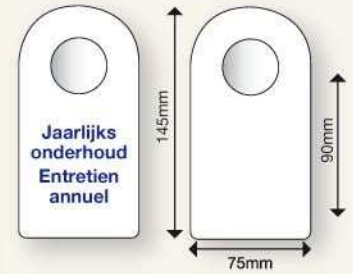

REF. 39M3
Blanco wit / blanc

ANDERE KLEUREN / MODELLEN OP AANVRAAG
AUTRES COULEURS / MODELES SUR DEMANDE

MARKERINGSPLAATJES / STIPPEN MARQUAGES / POINTS

BLANCO

KLEUR / COULEUR

- Wit, rood, zwart, blauw, groen, geel en andere kleuren op aanvraag.
- Blanc, rouge, noir, bleu, vert, jaune et autres couleurs sur demande.
- Gaatjes 5mm Dia op aanvraag.
- Trous 5mm Dia sur demande.

Blanco rond Rond blanc

	PVC 0,3mm	VIN.
Ø 50mm	3921	3931
Ø 80mm	3922	3932
Ø 90mm	3923	3933
Ø 200mm	3924	3934

Blanco vierkant Carré blanc

	PVC 0,3mm	VIN.
100x100mm	3925	3935
200x100mm	3926	3936
200x200mm	3927	3937
300x300mm	3928	3938

Bekleefbaar, bedrukbaar met
eigen tekst, logo
Possibilité d'indiquer
votre propre texte, logo