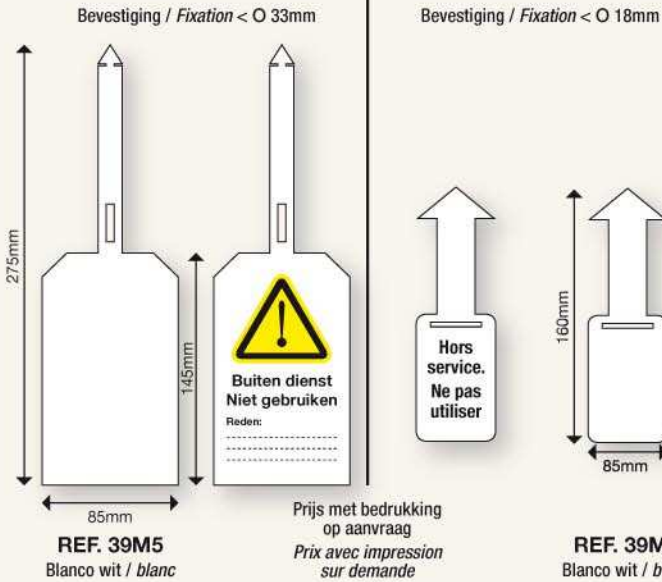

VIN.
200x50 | 1230.4B

VIN.
200x50 | 1230.5B

VIN.
200x50 | 1230.6B

VIN.
200x50 | 1230.7B

VIN.
200x50 | 1230.8B

LABELS MET TE SLUITEN BEVESTIGING MARQUAGE AVEC FIXATION A FERMER

Beschrijfbaar / Permet l'écriture
PVC MAT 0,3mm